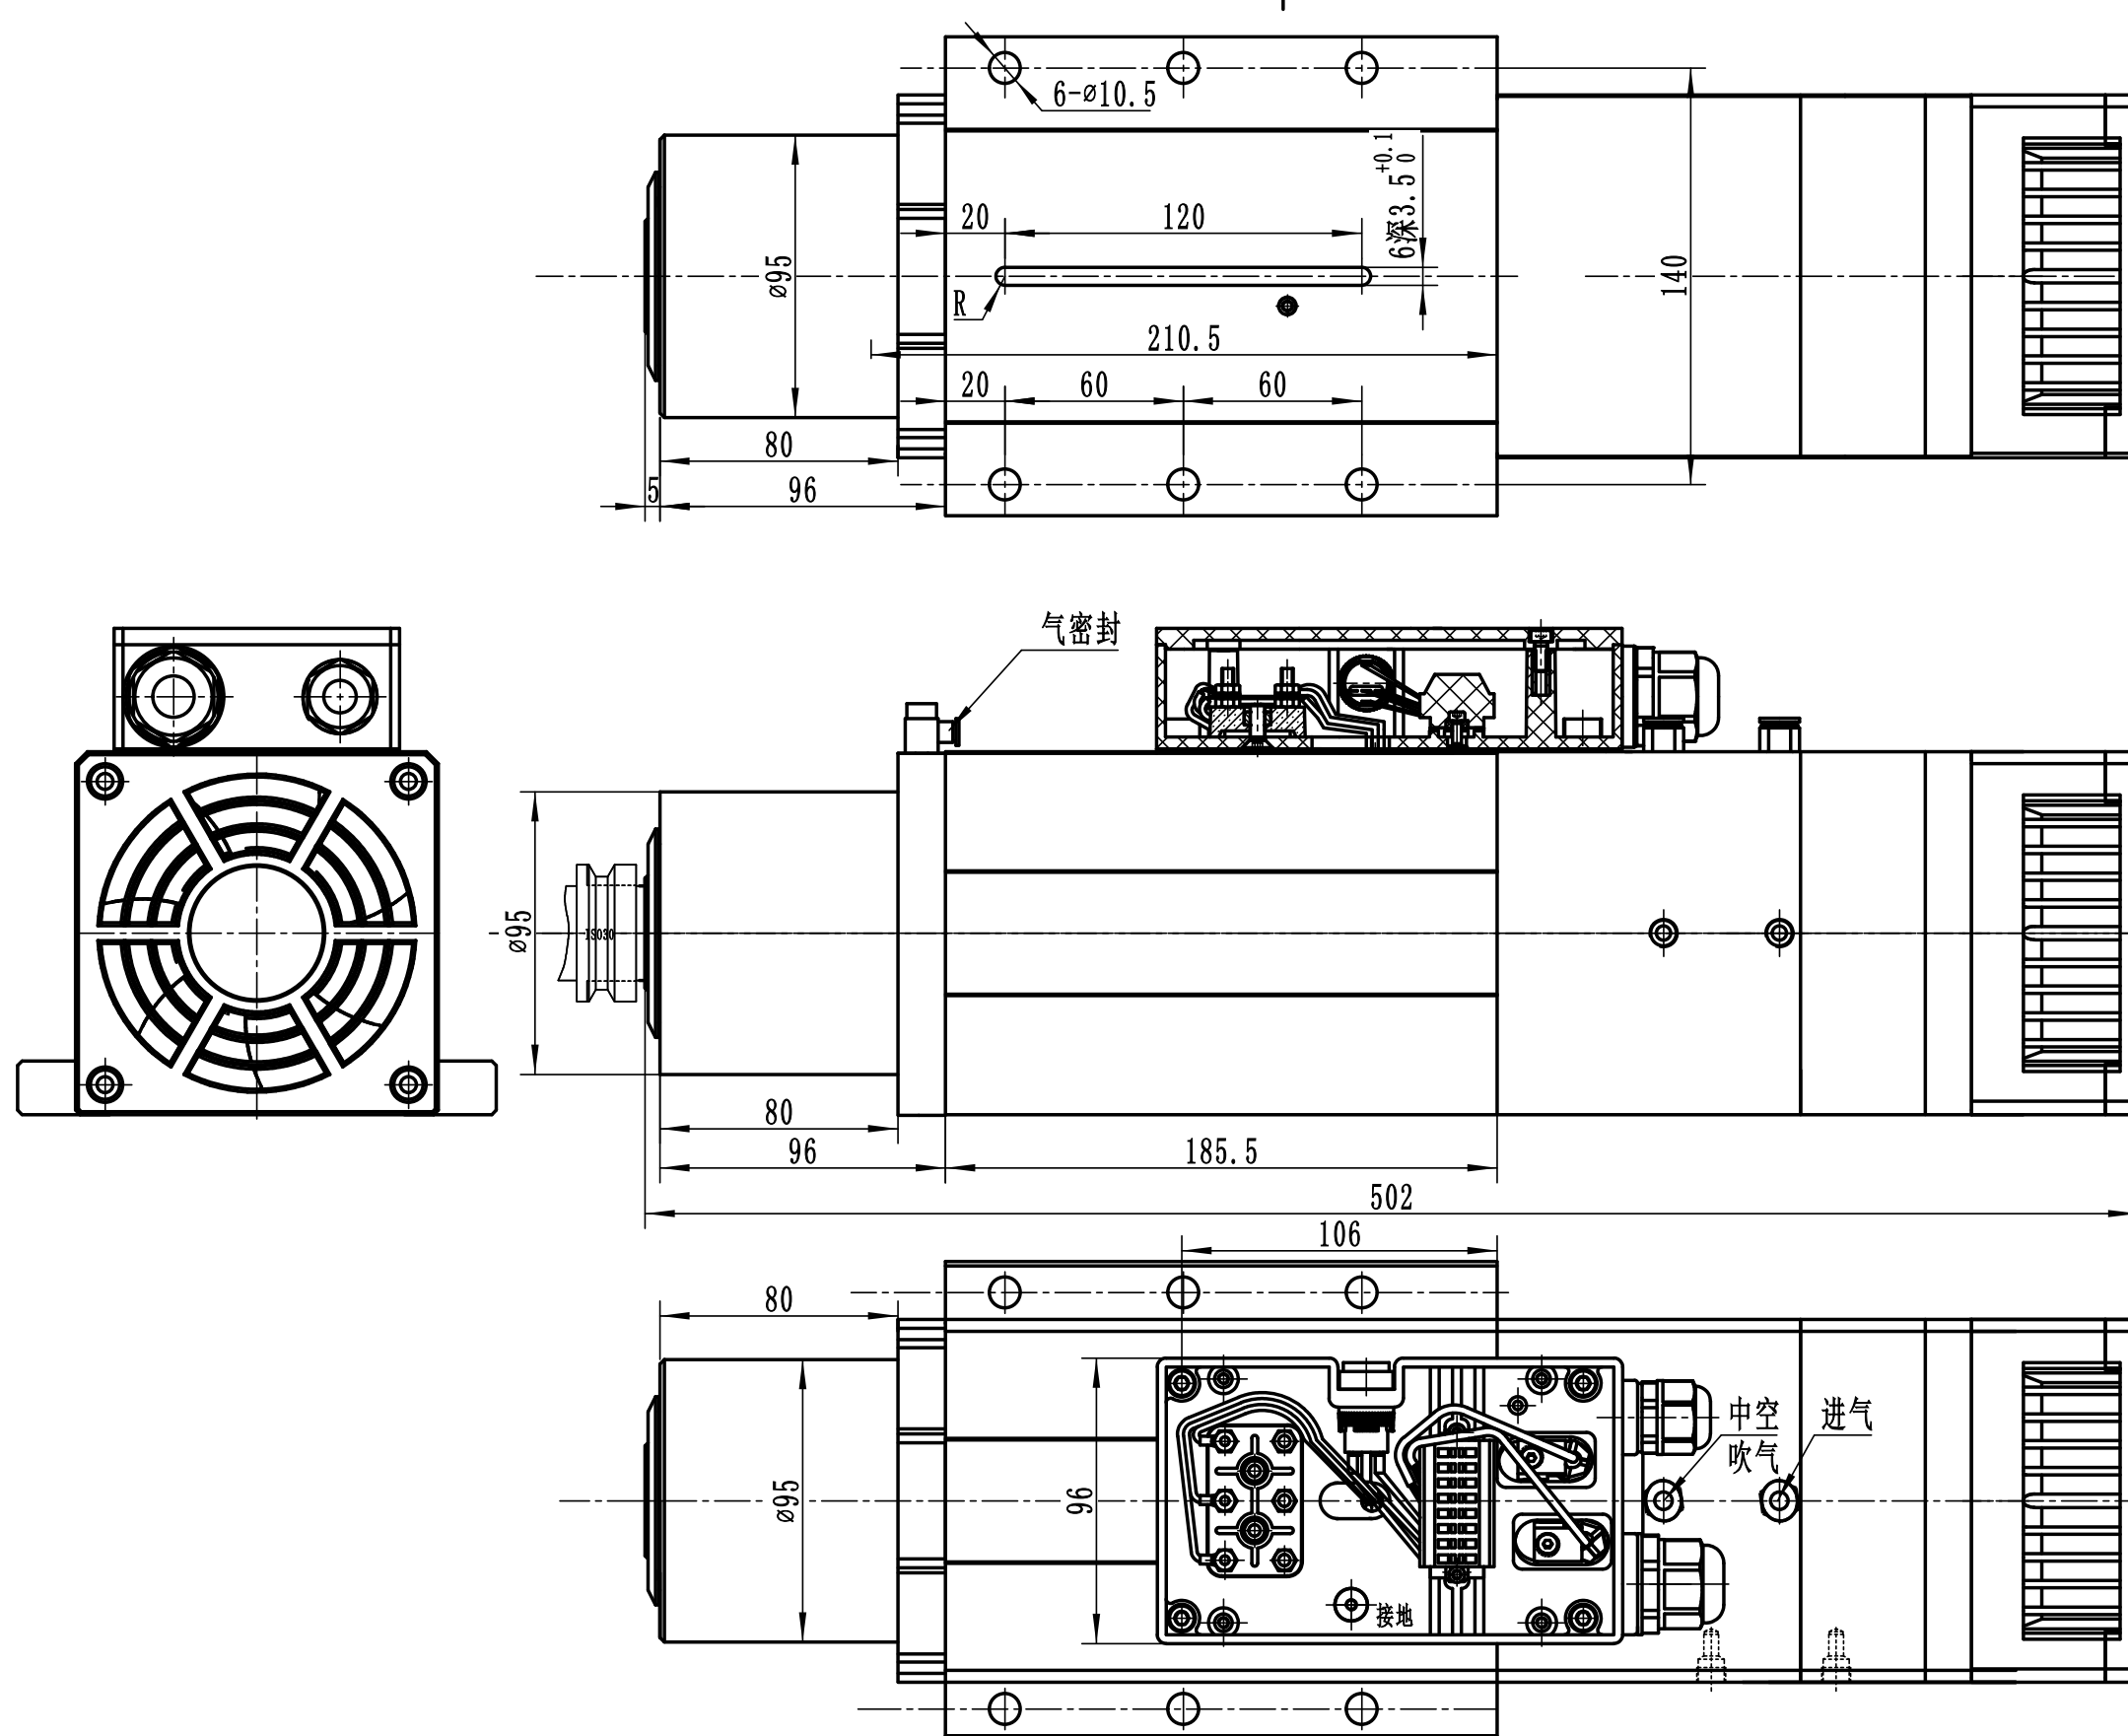

F122X122TD2474.5

| | |
|------|------------------|
| 型号 | F122X122TD2474.5 |
| 转速 | 24000r/min |
| 最高频率 | 400Hz |
| 扭矩 | 1.82Nm |
| 功率 | 4.5KW |
| 电压 | 380V |
| 电流 | 8.5A/14.8A |

| | | | | |
|------|----|-------|-------|----|
| 标记 | 处数 | 更改文件名 | 签字 | 日期 |
| 设计 | | | | |
| 图样标记 | | 重量 | 比例 | |
| | | | 1:2.5 | |
| 共 张 | | 第 张 | | |
| 日期 | | | | |

常州市昌隆电机有限公司

总装图

F122X122-08-00