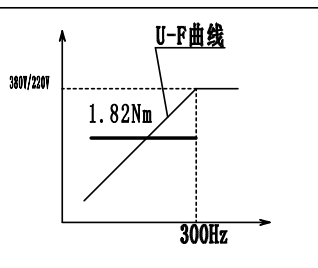

F122X122TD2474.5

| | |
|------|------------------|
| 型号 | F122X122TD2474.5 |
| 转速 | 24000r/min |
| 最高频率 | 400Hz |
| 扭矩 | 1.82Nm |
| 功率 | 4.5KW |
| 电压 | 380V |
| 电流 | 8.5A/14.8A |

| | | | | |
|------|----|-------|-------|----|
| 标记 | 处数 | 更改文件名 | 签字 | 日期 |
| 设计 | | | | |
| 图样标记 | | 重量 | 比例 | |
| | | | 1:2.5 | |
| 共 张 | | 第 张 | | |
| 日期 | | | | |