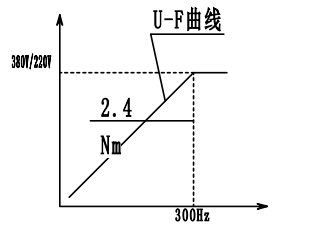

F122X122TD24Z6-1

型号	F122X122TD24Z6-1
转速	24000r/min
最高频率	300Hz
扭矩	2.4Nm
功率	6KW
电压	380V/220V
电流	11.2A/18.2A

标记	处数	更改文件名	签字	日期	图样标记	重量	比例
设计							1:2.5
					共 张		第 张

常州市昌隆电机有限公司

总装图

F122X122-07-00